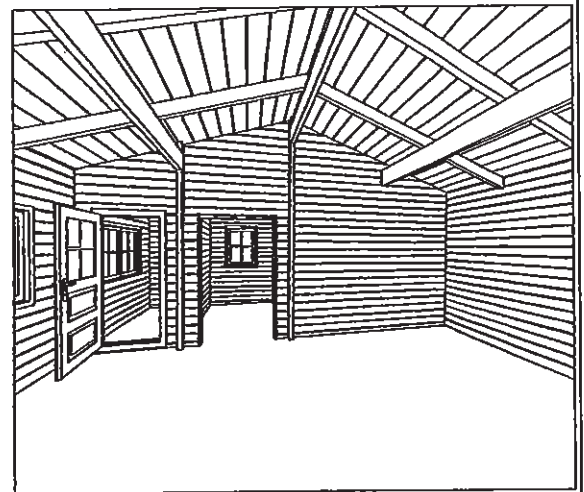

6062(60)
6062(70)

6×6.18m (60mm、70mm)
 ベランダ 1.5m /物入れ1.13×2.29m
 外部ドアガラス付き2
 内部ドアガラス付き2 /ダブル窓5 /窓1
 床板22mm /屋根板19mm /土台140×60mm
 棟木・母屋240×60mm・垂木140×60mm
 壁高さ2.5m /屋根最高高さ3.5m