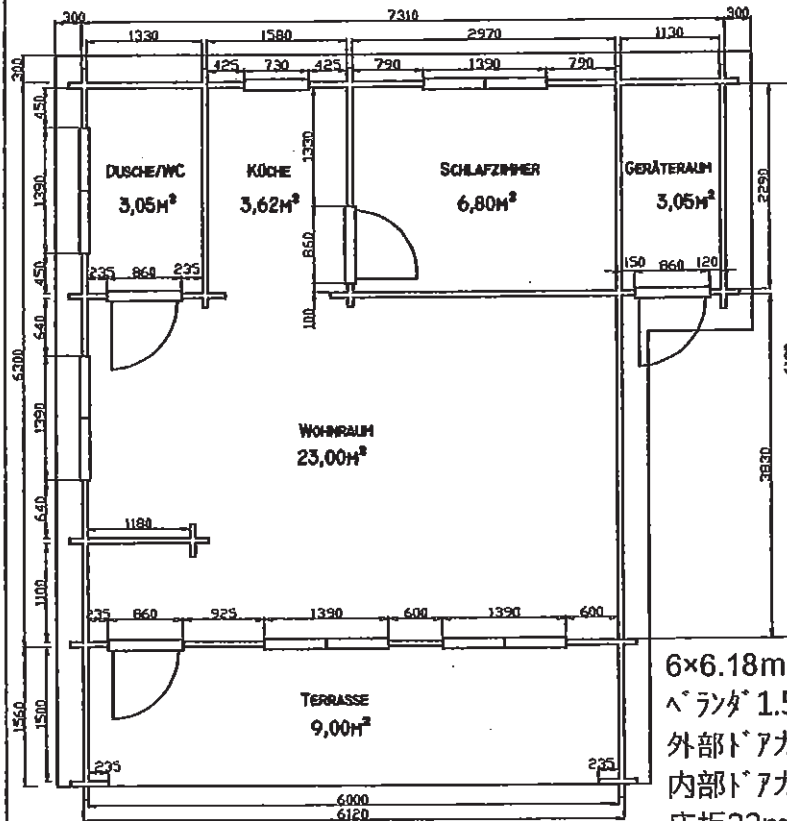

6062(60)
6062(70)

6×6.18m (60mm、70mm)
 ベランダ 1.5m /物入れ1.13×2.29m
 外部ドアガラス付き2
 内部ドアガラス付き2 /ダブル窓5 /窓1
 床板22mm /屋根板19mm /土台140×60mm
 棟木・母屋240×60mm・垂木140×60mm
 壁高さ2.5m /屋根最高高さ3.5m