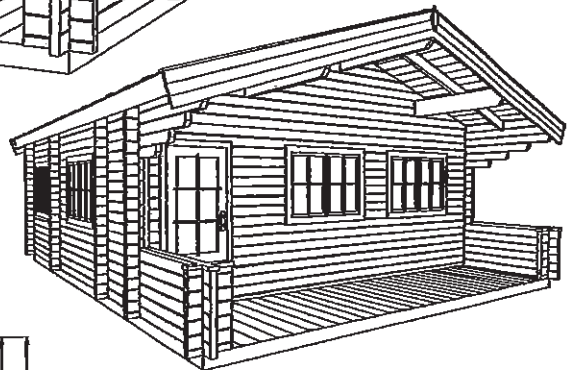

6062(60)
6062(70)

6×6.18m (60mm、70mm)
 ベランダ 1.5m /物入れ1.13×2.29m
 外部ドアガラス付き2
 内部ドアガラス付き2 /ダブル窓5 /窓1
 床板22mm /屋根板19mm /土台140×60mm
 棟木・母屋240×60mm・垂木140×60mm
 壁高さ2.5m /屋根最高高さ3.5m