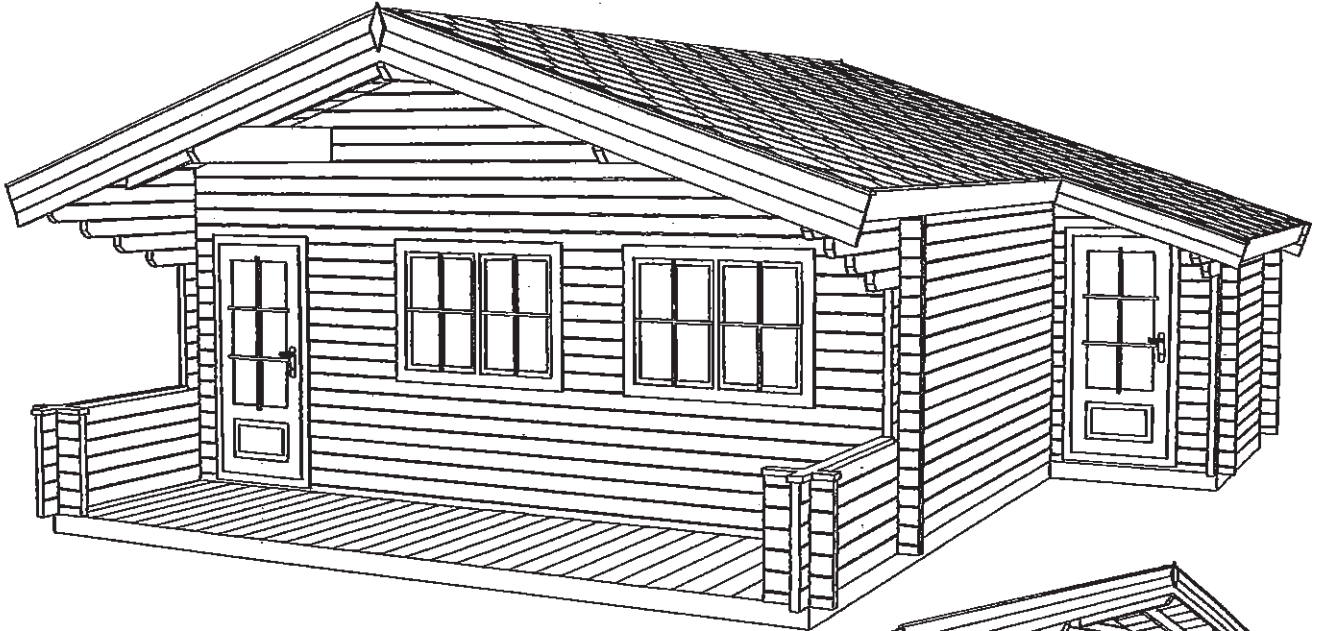

6062(60)
6062(70)

6×6.18m (60mm、70mm)
 ベランダ 1.5m /物入れ1.13×2.29m
 外部ドアガラス付き2
 内部ドアガラス付き2 /ダブル窓5 /窓1
 床板22mm /屋根板19mm /土台140×60mm
 棟木・母屋240×60mm・垂木140×60mm
 壁高さ2.5m /屋根最高高さ3.5m