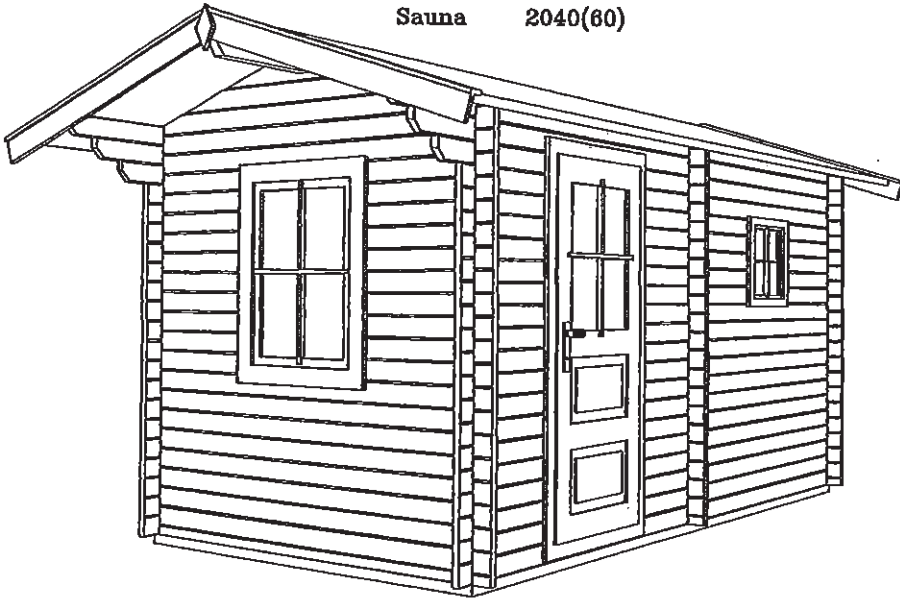

サウナ

Sauna 2040(44)
Sauna 2040(60)

壁の厚み (44mm、60mm、70mm) / 壁・床・屋根・窓ドアの材質：モミ
サウナドア用ドア1 / ドアガラス付き1 / 窓 大小2

Sauna 2040(44)
Sauna 2040(60)

Sauna 2020(44)
Sauna 2020(60)

Sauna 5739(60)
Sauna 5739(70)