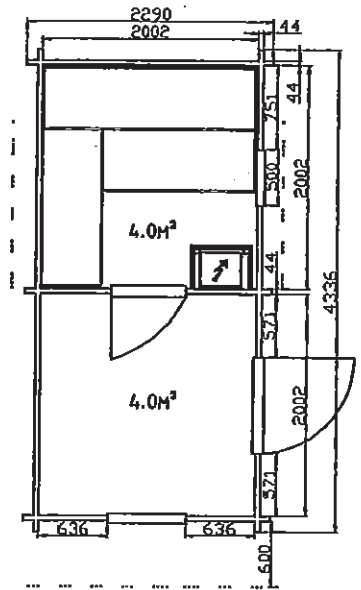

サウナ

Sauna 2040(44)
Sauna 2040(60)

壁の厚み (44mm、60mm、70mm) / 壁・床・屋根・窓ドアの材質：モミ
サウナドア用ドア1 / ドアガラス付き1 / 窓 大小2

Sauna 2040(44)
Sauna 2040(60)

Sauna 2020(44)
Sauna 2020(60)

Sauna 5739(60)
Sauna 5739(70)